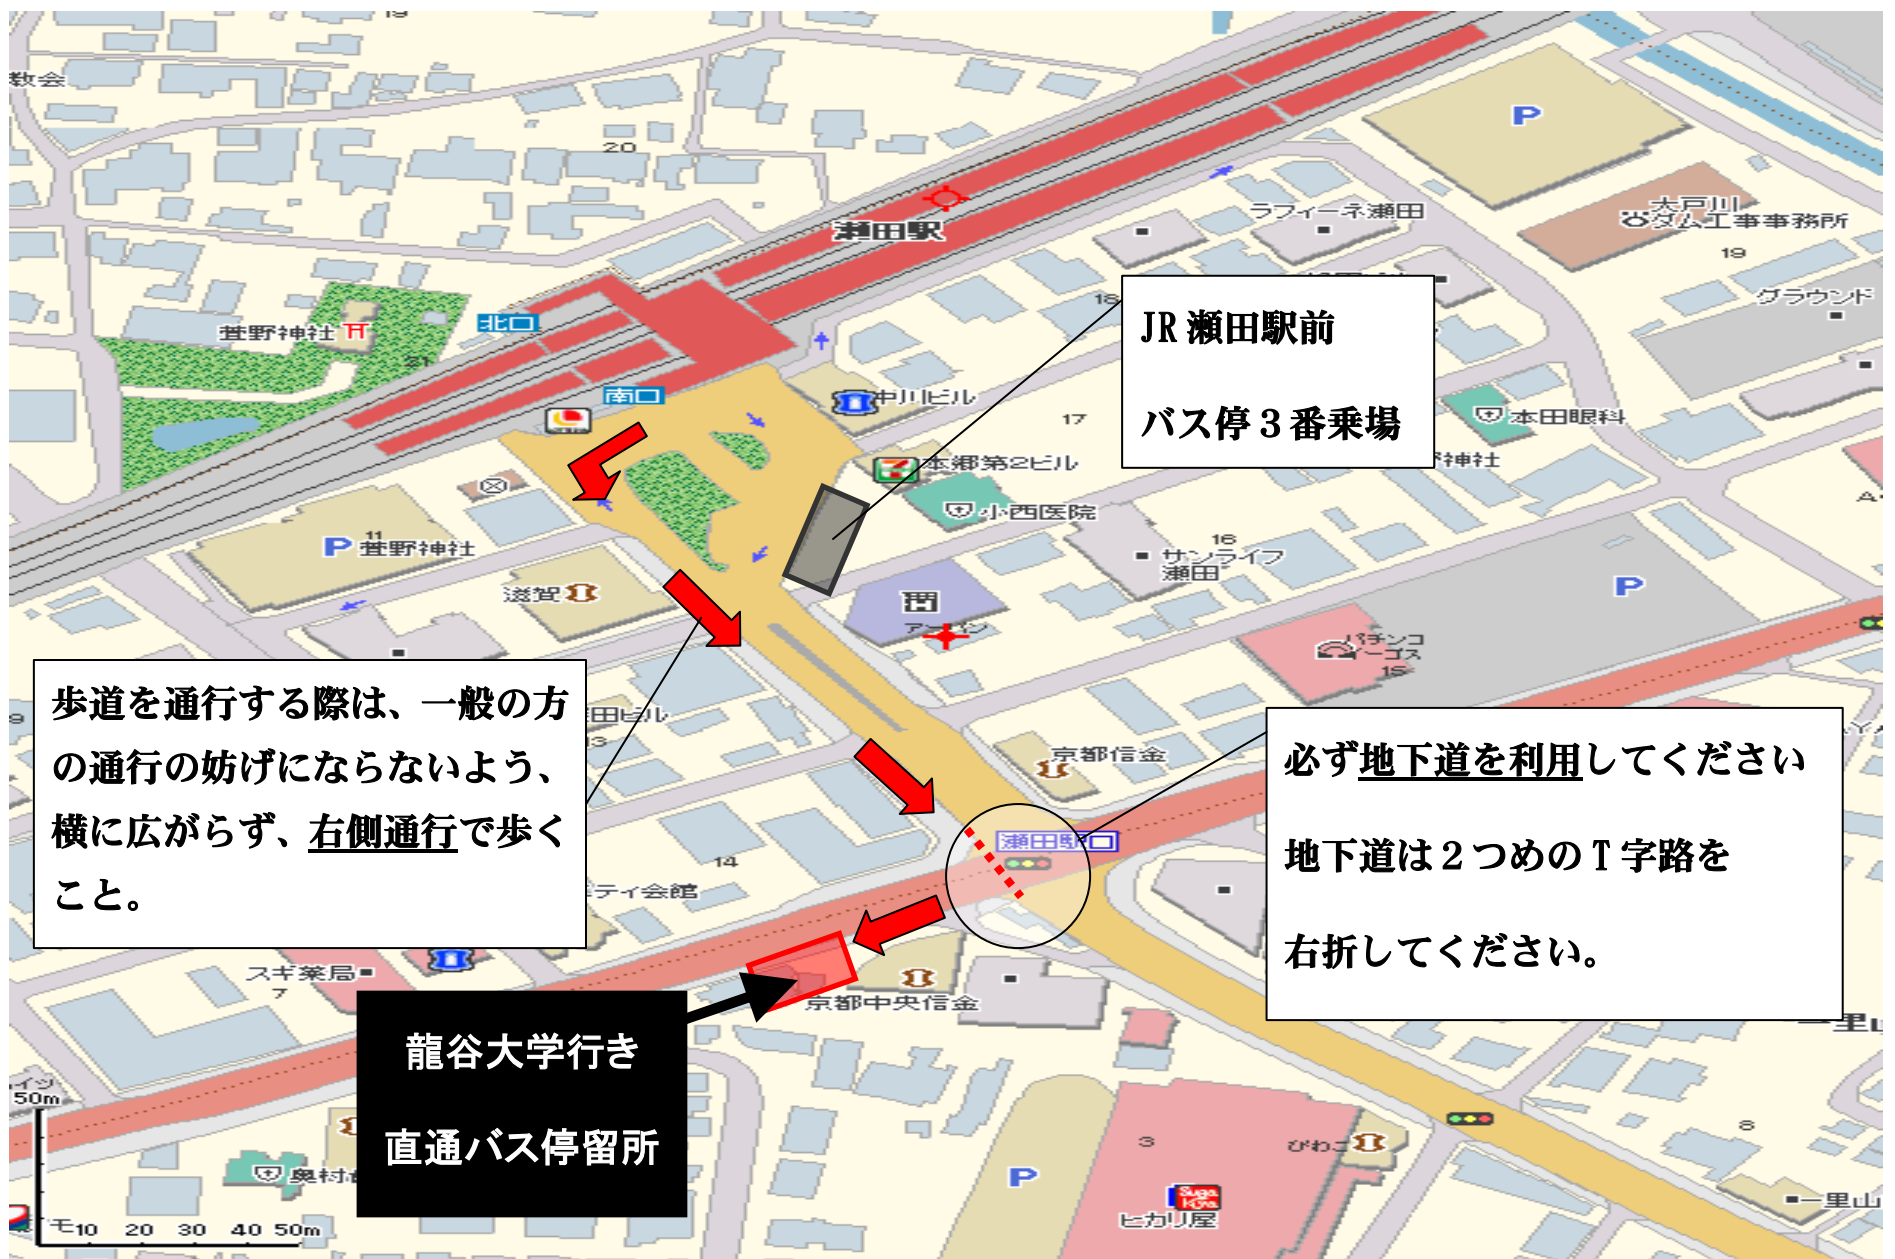

JR 瀬田駅前「龍谷大学行き直通バス停留所」案内図

【 注 意 】

授業期間中の平日、および祝日授業実施日の朝8時36分から9時15分までの間、瀬田駅発龍谷大学行き直通バスは「龍谷大学行き直通バス停留所」から発車します。

瀬田駅前バスターミナル3番乗り場ではなく、滋賀銀行瀬田駅前支店側の歩道をすすみ、国道1号線の地下道を通って右側の、「龍谷大学行き直通バス停留所」に向かってください。

なお、その他の時間帯や授業期間外の瀬田駅発龍谷大学行き直通バスは、瀬田駅前バスターミナル3番乗り場から発車しますので、ご注意ください。